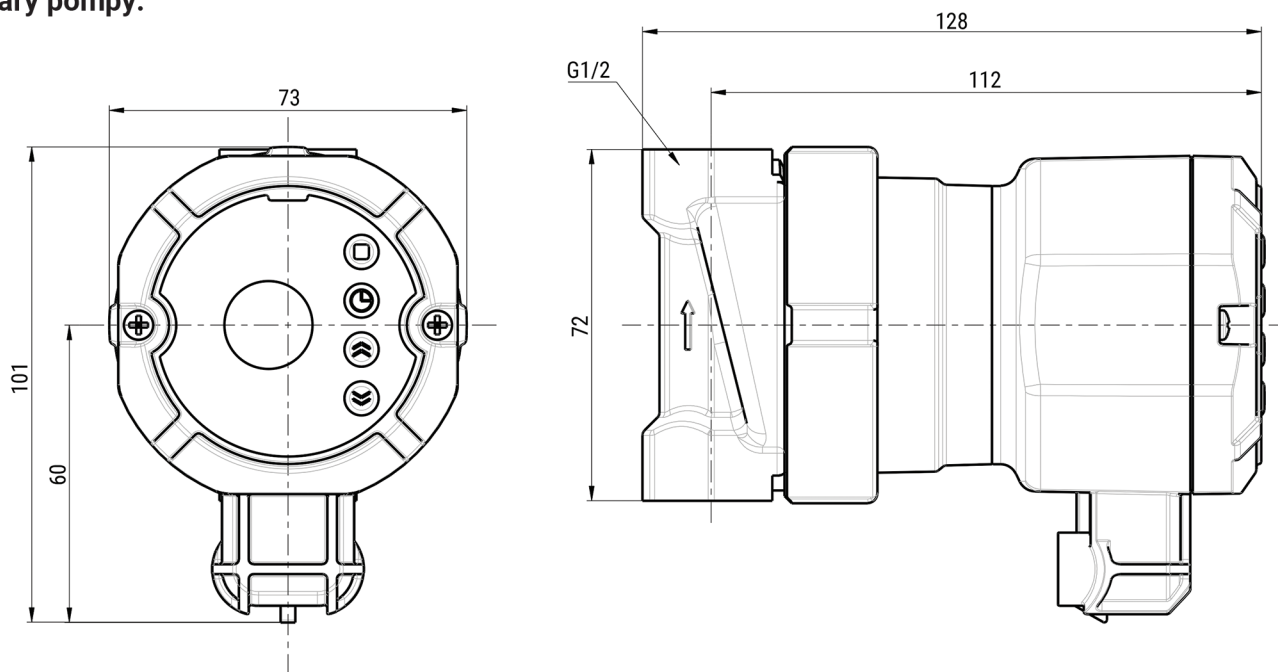

Wymiary pompy:

Serwis w domu klienta

tel.: 889 808 808

serwis@arka-instalacje.pl