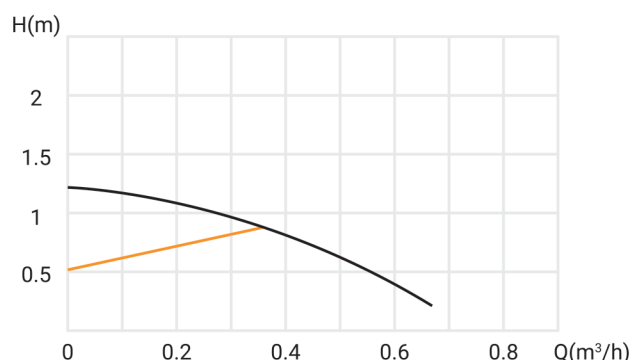

Pompa elektroniczna **Circula Platino** ma szerokie zastosowanie w instalacjach ciepłej wody użytkowej. Jest przeznaczona wyłącznie do wody pitnej. W zestawie kabel zasilający z wtyczką.

Produkt z Atestem NIZP-PZH.

DANE TECHNICZNE:

- Maksymalna wysokość podnoszenia: $H_{max}=1,2$ m
- Przepływ maksymalny: $Q_{max}=0,6$ m³/h
- Napięcie zasilania: 230 V, 50 Hz
- Moc znamionowa: 6 W
- Pobór mocy P1 min=2 W
- Maksymalne wejście prądowe P1 max = 9 W
- Klasa izolacji: F
- Stopień ochrony: IP44
- Maksymalna temperatura cieczy CWU: TF=95°C
- Maksymalne ciśnienie robocze: PN=10 bar
- Natężenie prądu: 0,11 A
- Średnica przyłączeniowa korpusu: ½ cal

Charakterystyka pracy pompy: